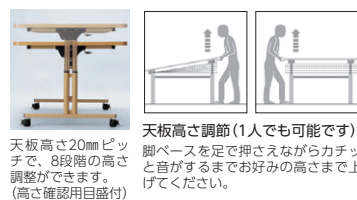

TTRテーブル

■天板カラー

■共通仕様

- 天板・天板厚/メラミン化粧板、28mm厚  
天板エッジ/ソフトエッジ  
脚/支柱: 80×25スチール橋脚パイプ  
ベース: 54×28スチール橋脚パイプ  
メラミン焼付塗装  
●φ50mmアジャスト機能付きリフトロックキャスター(ストッパー付4個)  
●天板ハネ上げ式

●スタッキング

●アジャスト機能付リフトロックキャスター(標準装備)

寸法W×D×H	質量kg	商品コード	品番	価格
1800×900×700	33	66-0497-□	TTR-1890S-□	¥100,000
1800×750×700	31	66-0498-□	TTR-1875S-□	¥98,700
1600×900×700	31.8	66-0499-□	TTR-1690S-□	¥100,000
1600×750×700	30.3	66-0500-□	TTR-1675S-□	¥98,700

TFITテーブル

■天板カラー

■共通仕様

- 天板・天板厚/メラミン化粧板、28mm厚  
天板エッジ/木目ソフトエッジ  
脚/支柱: φ42.7スチールパイプ  
ベース: 60×30スチールパイプ  
メラミン焼付ナチュラル塗装  
●φ50mmアジャスト機能付きリフトロックキャスター  
●ラチェット昇降式(20mmピッチ8段階)  
●天板ハネ上げ式

●天板高さ調節(ラチェット式)

寸法W×D×H	質量kg	商品コード	品番	価格
2100×900×660~800	41.6	66-0418-□	TFIT-2190S-□	¥229,800
2100×750×660~800	39.6	66-0417-□	TFIT-2175S-□	¥229,700
1800×900×660~800	37.4	66-0381-□	TFIT-1890S-□	¥150,100
1800×750×660~800	35.4	66-0382-□	TFIT-1875S-□	¥148,600
1600×900×660~800	34.5	66-0383-□	TFIT-1690S-□	¥150,000
1600×750×660~800	32.5	66-0384-□	TFIT-1675S-□	¥148,500

1人用テーブル

■TFITテーブル

66-0390-□ TFIT-0960Q-□ ¥130,900

W900×D600×H660~800 ●21.5kg

■天板カラー

■仕様

- 天板・天板厚/メラミン化粧板、28mm厚  
天板エッジ/木目ソフトエッジ  
脚/支柱: φ42.7スチールパイプ  
ベース: 60×30スチールパイプ  
メラミン焼付ナチュラル塗装  
●φ50mm双輪キャスター付(ストッパー2ヶ付)  
●ラチェット昇降式(20mmピッチ8段階)  
●天板ハネ上げ式