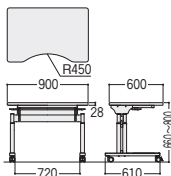

TFITテーブル

■天板カラー

■共通仕様

- 天板・天板厚/メラミン化粧板、28mm厚  
天板エッジ/木目ソフトエッジ  
脚/支柱: φ42.7スチールパイプ  
ベース: 60×30スチールパイプ  
メラミン焼付ナチュラル塗装  
●φ50mmアジャスト機能付きリフトロックキャスター  
●ラチェット昇降式(20mmピッチ8段階)  
●天板ハネ上げ式

●天板高さ調節(ラチェット式)

寸法W×D×H	質量kg	商品コード	品番	価格
2100×900×660~800	41.6	66-0418-□	TFIT-2190S-□	¥229,800
2100×750×660~800	39.6	66-0417-□	TFIT-2175S-□	¥229,700
1800×900×660~800	37.4	66-0381-□	TFIT-1890S-□	¥150,100
1800×750×660~800	35.4	66-0382-□	TFIT-1875S-□	¥148,600
1600×900×660~800	34.5	66-0383-□	TFIT-1690S-□	¥150,000
1600×750×660~800	32.5	66-0384-□	TFIT-1675S-□	¥148,500

1人用テーブル

■TFITテーブル

66-0390-□ TFIT-0960Q-□ ¥130,900

W900×D600×H660~800 ●21.5kg

■天板カラー

■仕様

- 天板・天板厚/メラミン化粧板、28mm厚  
天板エッジ/木目ソフトエッジ  
脚/支柱: φ42.7スチールパイプ  
ベース: 60×30スチールパイプ  
メラミン焼付ナチュラル塗装  
●φ50mm双輪キャスター付(ストッパー2ヶ付)  
●ラチェット昇降式(20mmピッチ8段階)  
●天板ハネ上げ式

■TFPSテーブル

66-0391-□ TFPS-0960Q-□ ¥118,700

W900×D600×H660~800 ●18kg

■天板カラー

■仕様

- 天板・天板厚/メラミン化粧板、29mm厚  
天板エッジ/木目ソフトエッジ  
脚/支柱: φ60.5スチールパイプ  
木目シート巻  
●φ50mm双輪キャスター付(ストッパー4ヶ付)  
●ラチェット昇降式(20mmピッチ10段階)