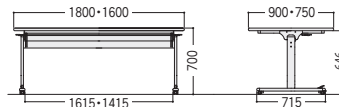

TTRテーブル

■天板カラー

■共通仕様

- 天板・天板厚/メラミン化粧板、28mm厚  
天板エッジ/ソフトエッジ  
脚/支柱: 80×25スチール橋脚パイプ  
ベース: 54×28スチール橋脚パイプ  
メラミン焼付塗装  
●φ50mmアジャスト機能付きリフトロックキャスター(ストッパー付4個)  
●天板ハネ上げ式

●スタッキング

●アジャスト機能付リフトロックキャスター(標準装備)

寸法W×D×H	質量kg	商品コード	品番	価格
1800×900×700	33	66-0497-□	TTR-1890S-□	¥100,000
1800×750×700	31	66-0498-□	TTR-1875S-□	¥98,700
1600×900×700	31.8	66-0499-□	TTR-1690S-□	¥100,000
1600×750×700	30.3	66-0500-□	TTR-1675S-□	¥98,700

TFITテーブル

■天板カラー

■共通仕様

- 天板・天板厚/メラミン化粧板、28mm厚  
天板エッジ/木目ソフトエッジ  
脚/支柱: φ42.7スチールパイプ  
ベース: 60×30スチールパイプ  
メラミン焼付ナチュラル塗装  
●φ50mmアジャスト機能付きリフトロックキャスター  
●ラチェット昇降式(20mmピッチ8段階)  
●天板ハネ上げ式

●天板高さ調節(ラチェット式)

寸法W×D×H	質量kg	商品コード	品番	価格
2100×900×660~800	41.6	66-0418-□	TFIT-2190S-□	¥229,800
2100×750×660~800	39.6	66-0417-□	TFIT-2175S-□	¥229,700
1800×900×660~800	37.4	66-0381-□	TFIT-1890S-□	¥150,100
1800×750×660~800	35.4	66-0382-□	TFIT-1875S-□	¥148,600
1600×900×660~800	34.5	66-0383-□	TFIT-1690S-□	¥150,000
1600×750×660~800	32.5	66-0384-□	TFIT-1675S-□	¥148,500

1人用テーブル

■TFITテーブル

66-0390-□ TFIT-0960Q-□ ¥130,900

W900×D600×H660~800 ●21.5kg

■天板カラー

■仕様

- 天板・天板厚/メラミン化粧板、28mm厚  
天板エッジ/木目ソフトエッジ  
脚/支柱: φ42.7スチールパイプ  
ベース: 60×30スチールパイプ  
メラミン焼付ナチュラル塗装  
●φ50mm双輪キャスター付(ストッパー2ヶ付)  
●ラチェット昇降式(20mmピッチ8段階)  
●天板ハネ上げ式

■TFPSテーブル

66-0391-□ TFPS-0960Q-□ ¥118,700

W900×D600×H660~800 ●18kg

■天板カラー

■仕様

- 天板・天板厚/メラミン化粧板、29mm厚  
天板エッジ/木目ソフトエッジ  
脚/支柱: φ60.5スチールパイプ  
木目シート巻  
●φ50mm双輪キャスター付(ストッパー4ヶ付)  
●ラチェット昇降式(20mmピッチ10段階)