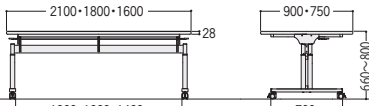

TTRテーブル

■天板カラー

■共通仕様

- 天板・天板厚/メラミン化粧板、28mm厚  
天板エッジ/ソフトエッジ  
脚/支柱: 80×25スチール橋脚パイプ  
ベース: 54×28スチール橋脚パイプ  
メラミン焼付塗装  
●φ50mmアジャスト機能付きリフトロックキャスター(ストッパー付4個)  
●天板ハネ上げ式

●スタッキング

●アジャスト機能付リフトロックキャスター(標準装備)

寸法W×D×H	質量kg	商品コード	品番	価格
1800×900×700	33	66-0497-□	TTR-1890S-□	¥100,000
1800×750×700	31	66-0498-□	TTR-1875S-□	¥98,700
1600×900×700	31.8	66-0499-□	TTR-1690S-□	¥100,000
1600×750×700	30.3	66-0500-□	TTR-1675S-□	¥98,700

TFITテーブル

■天板カラー

■共通仕様

- 天板・天板厚/メラミン化粧板、28mm厚  
天板エッジ/木目ソフトエッジ  
脚/支柱: φ42.7スチールパイプ  
ベース: 60×30スチールパイプ  
メラミン焼付ナチュラル塗装  
●φ50mmアジャスト機能付きリフトロックキャスター  
●ラチェット昇降式(20mmピッチ8段階)  
●天板ハネ上げ式

●天板高さ調節(ラチェット式)

寸法W×D×H	質量kg	商品コード	品番	価格
2100×900×660~800	41.6	66-0418-□	TFIT-2190S-□	¥229,800
2100×750×660~800	39.6	66-0417-□	TFIT-2175S-□	¥229,700
1800×900×660~800	37.4	66-0381-□	TFIT-1890S-□	¥150,100
1800×750×660~800	35.4	66-0382-□	TFIT-1875S-□	¥148,600
1600×900×660~800	34.5	66-0383-□	TFIT-1690S-□	¥150,000
1600×750×660~800	32.5	66-0384-□	TFIT-1675S-□	¥148,500

1人用テーブル

■TFITテーブル

66-0390-□ TFIT-0960Q-□ ¥130,900

W900×D600×H660~800 ●21.5kg

■天板カラー

■仕様

- 天板・天板厚/メラミン化粧板、28mm厚  
天板エッジ/木目ソフトエッジ  
脚/支柱: φ42.7スチールパイプ  
ベース: 60×30スチールパイプ  
メラミン焼付ナチュラル塗装  
●φ50mm双輪キャスター付(ストッパー2ヶ付)  
●ラチェット昇降式(20mmピッチ8段階)  
●天板ハネ上げ式